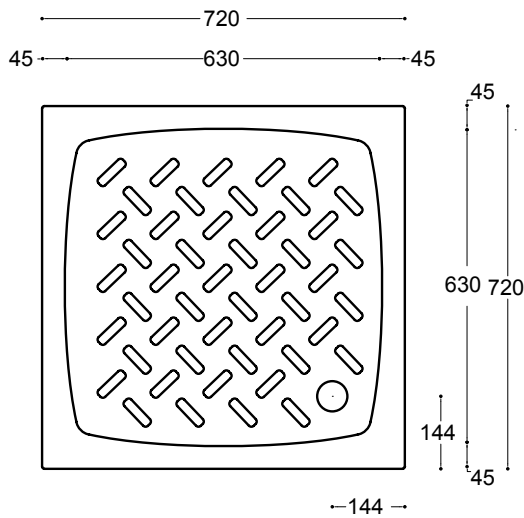

Specifiche Tecniche
Technical data
Fichas técnicas

Installazione:
Installation:
Instalación:

Viale delle Industrie, 9 - 01033 Civita Castellana (VT) - Italy
tel - +39 0761542144 / fax - +39 0761542129
info@altheaceramica.it - www.altheaceramica.com