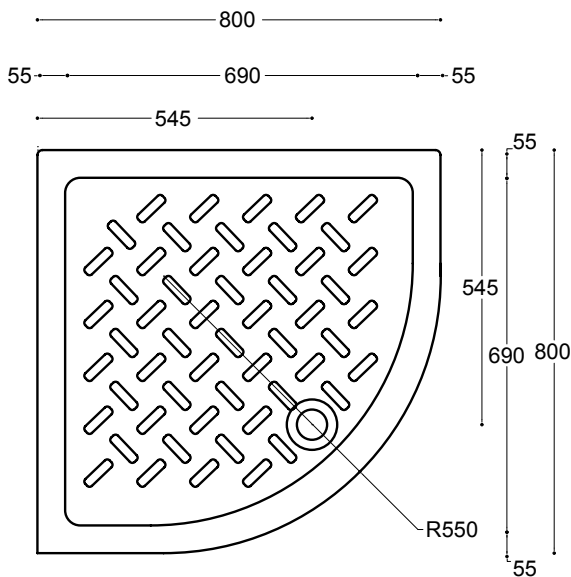

Specifiche Tecniche
Technical data
Fichas técnicas

Installazione:
Installation:
Instalación: