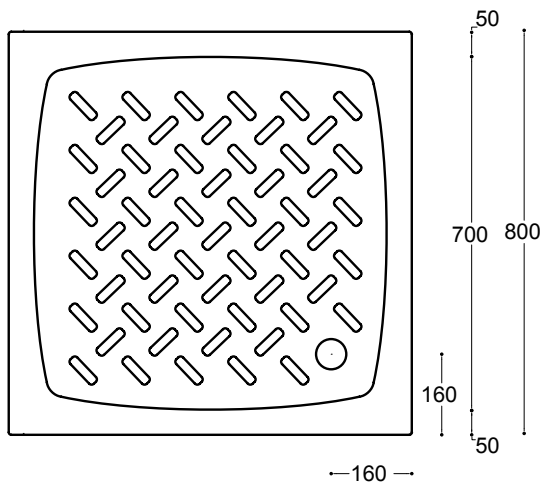

80 HERA

80x80

KG
33 Piatto doccia H 11 cm
Shower tray H 11 cm
Plato de ducha H 11 cm
31077 white

800
50 700 50