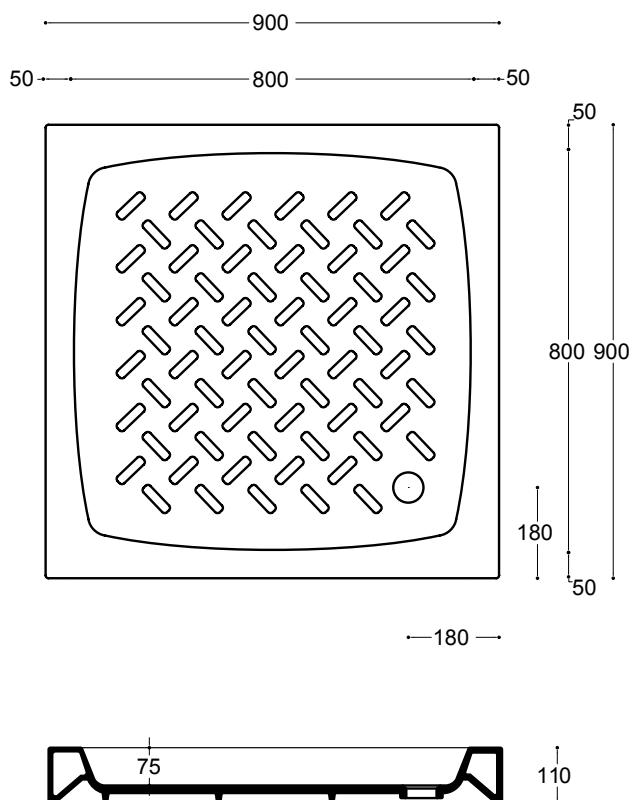

Specifiche Tecniche
Technical data
Fichas técnicas

Installazione:
Installation:
Instalación: