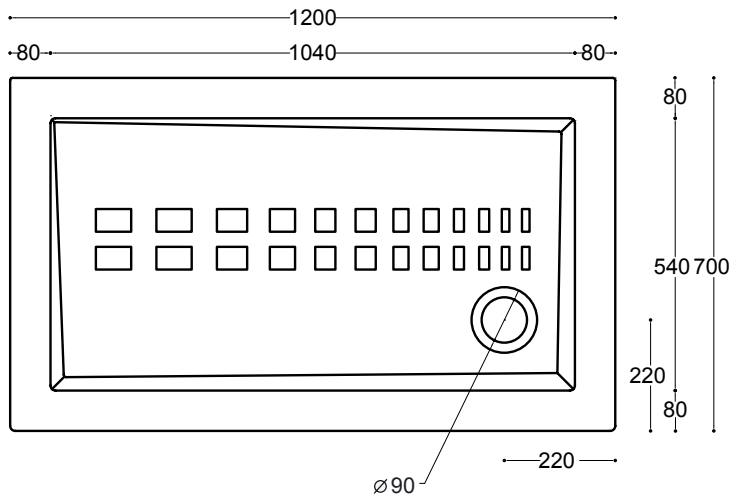

Specifiche Tecniche
Technical data
Fichas técnicas

Installazione:
Installation:
Instalación:

Viale delle Industrie, 9 - 01033 Civita Castellana (VT) - Italy
tel - +39 0761542144 / fax - +39 0761542129
info@altheaceramica.it - www.altheaceramica.com