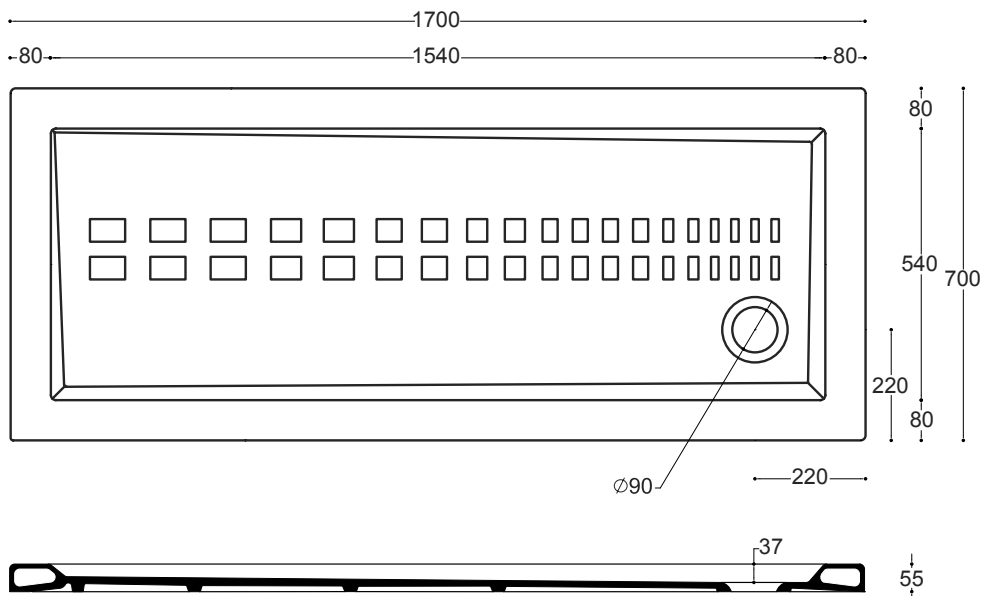

Specifiche Tecniche
Technical data
Fichas técnicas

Installazione:
Installation:
Instalación:

Viale delle Industrie, 9 - 01033 Civita Castellana (VT) - Italy
tel - +39 0761542144 / fax - +39 0761542129
info@altheaceramica.it - www.altheaceramica.com