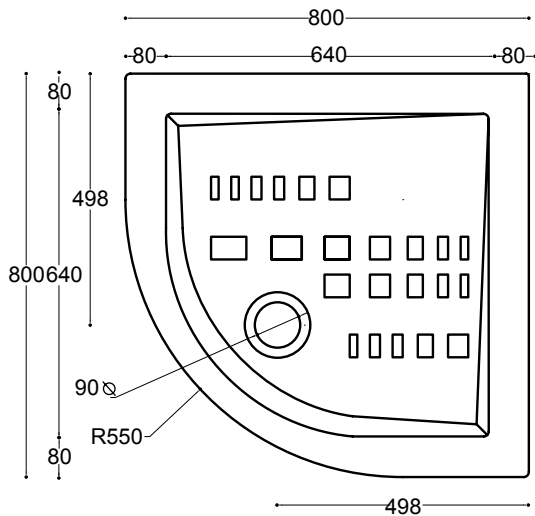

Specifiche Tecniche
Technical data
Fichas técnicas

Installazione:
Installation:
Instalación:

Viale delle Industrie, 9 - 01033 Civita Castellana (VT) - Italy
tel - +39 0761542144 / fax - +39 0761542129
info@altheaceramica.it - www.altheaceramica.com